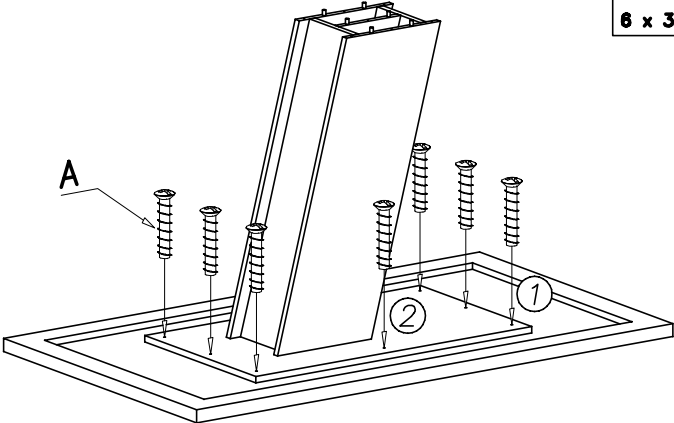

R4394

INNSBRUCK

Reality Import GmbH
 Hafervoehde 7
 59457 Werl

nr	L[mm]	B[mm]	T[mm]	Menge
1	1550	900	36	1
2	900	500	18	1
3	750	180	18	2
4	750	272	18	1
5	750	272	18	1
6	180	280	18	2
7	900	500	36	1

A		B		C		D		E		F	
6 x 30	x8	7 x 50	x14	8 x 30	x40		x6		x3		x1

V

A  6 x 30 x8

VI

E  x1
B  7 x 50 x7
D  x6

VII