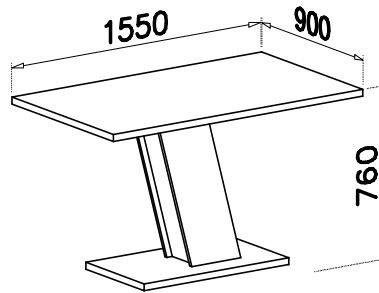

R4394

INNSBRUCK

Reality Import GmbH
 Hafervoehde 7
 59457 Werl

nr	L[mm]	B[mm]	T[mm]	Menge
1	1550	900	36	1
2	900	500	18	1
3	750	180	18	2
4	750	272	18	1
5	750	272	18	1
6	180	280	18	2
7	900	500	36	1

A		B		C		D		E		F	
6 x 30	x8	7 x 50	x14	8 x 30	x40		x6		x3		x1

V

A  6 x 30 x8

VI

E  x1
B  7 x 50 x7
D  x6

VII