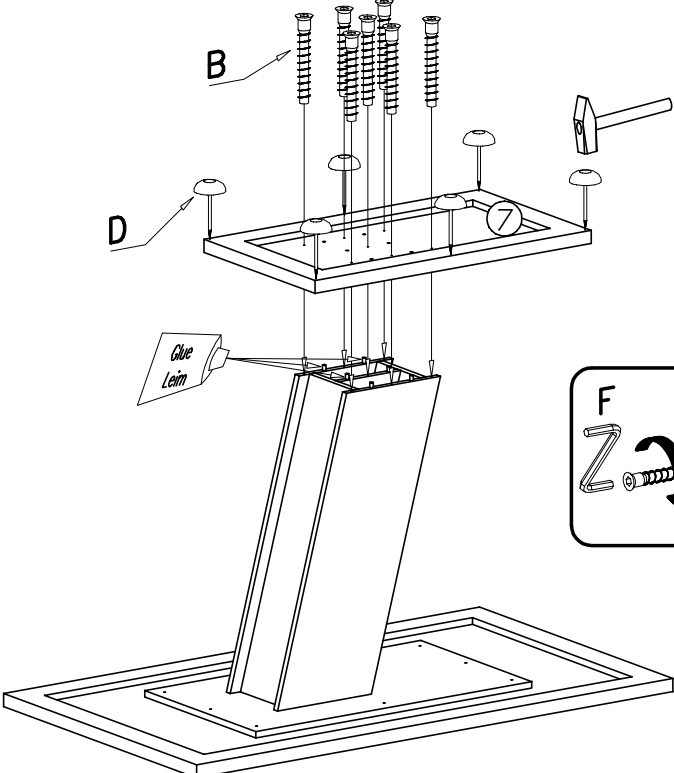

R4394

INNSBRUCK

Reality Import GmbH
 Hafervoehde 7
 59457 Werl

nr	L[mm]	B[mm]	T[mm]	Menge
1	1550	900	36	1
2	900	500	18	1
3	750	180	18	2
4	750	272	18	1
5	750	272	18	1
6	180	280	18	2
7	900	500	36	1

A		B		C		D		E		F	
6 x 30	x8	7 x 50	x14	8 x 30	x40		x6		x3		x1

V

A  6 x 30 x8

VI

E  x1
B  7 x 50 x7
D  x6

VII