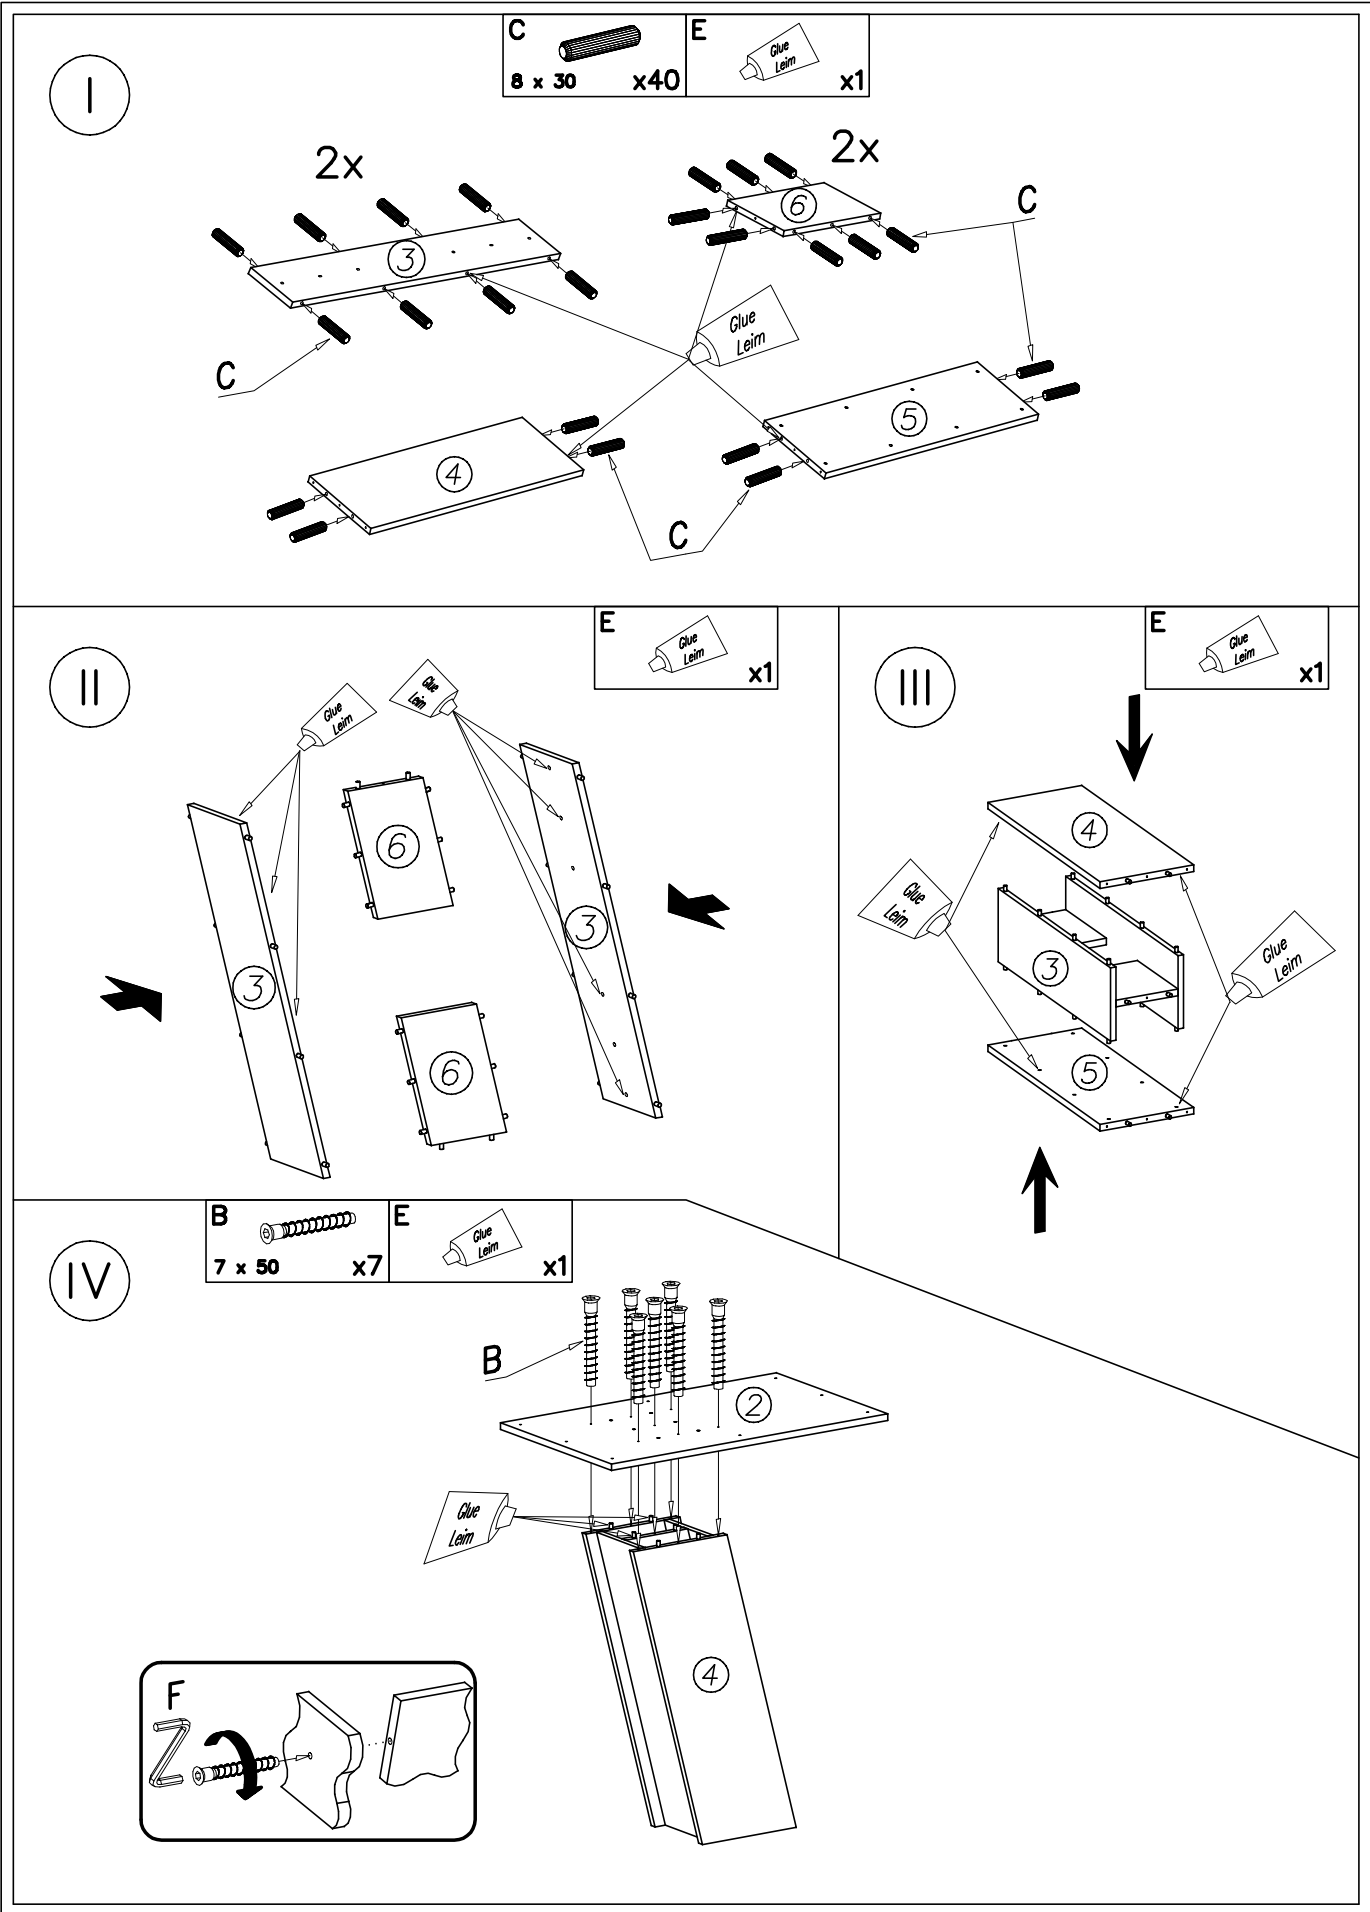

R4394

INNSBRUCK

Reality Import GmbH
 Hafervoehde 7
 59457 Werl

nr	L[mm]	B[mm]	T[mm]	Menge
1	1550	900	36	1
2	900	500	18	1
3	750	180	18	2
4	750	272	18	1
5	750	272	18	1
6	180	280	18	2
7	900	500	36	1

A		B		C		D		E		F	
6 x 30	x8	7 x 50	x14	8 x 30	x40		x6		x3		x1

V

A  6 x 30 x8

VI

E  x1
B  7 x 50 x7
D  x6

VII